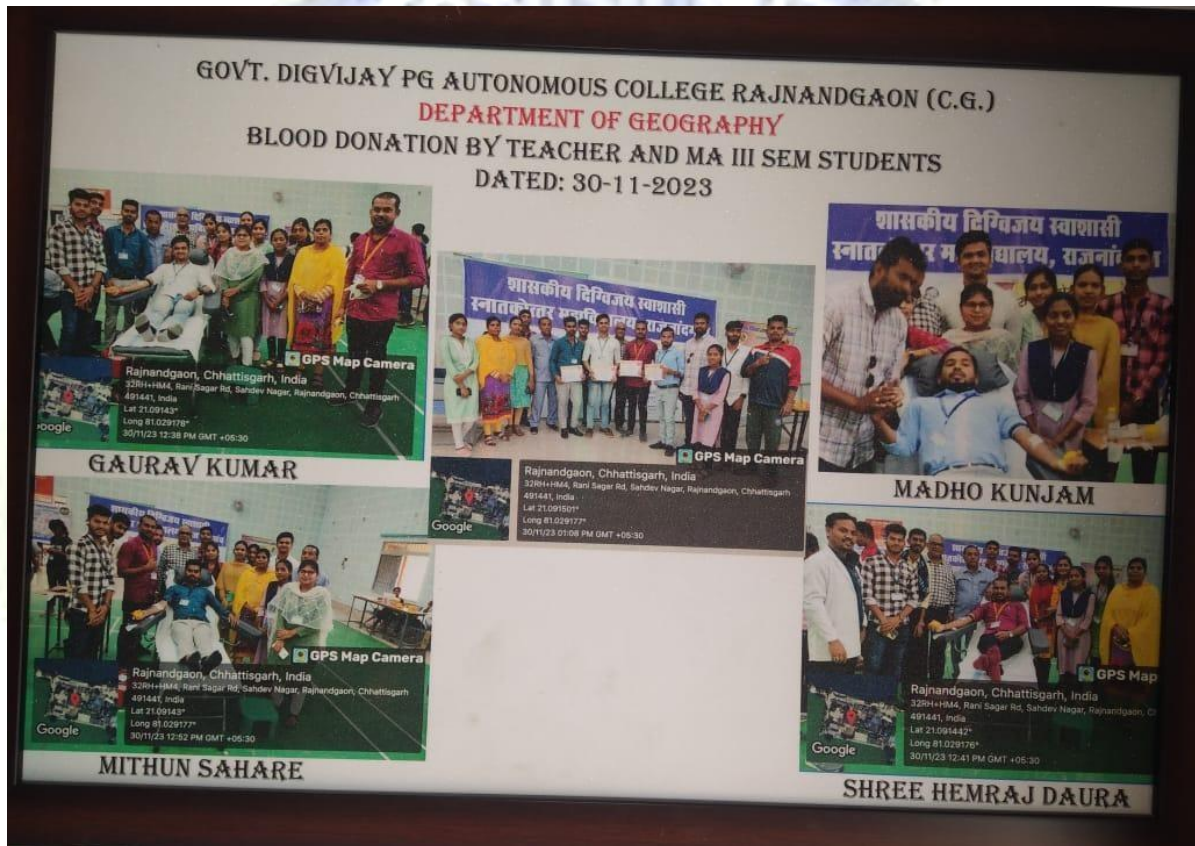

**GOVT. DIGVIJAY AUTONOMOUS PG COLLEGE,
RAJNANDGAON, CG**

AFFILIATED TO

**Hemchand Yadav Vishwavidyalaya, Durg
Reaccredited B++ by NAAC**

**DEPARTMENT
OF
GEOGRAPHY**

**BEST PRACTICES
2023-24**

TREE PLANTATION

प्रेस विज्ञप्ति

शासकीय दिग्विजय स्वशासी स्नातकोत्तर महाविद्यालय राजनांदगाँव (छ.ग.) के प्राचार्य डॉ. के.एल. टांडेकर के निर्देशानुसार विभागीय गतिविधि के अंतर्गत महाविद्यालय परिषर को हरा-भरा रखने के लिए वृक्षारोपण हेतु सृजन संवाद के पास स्थित वाटिका में सभी विभागों को अलग-अलग स्थान आबंटित किया गया। भूगोल विभाग को आबंटित स्थल पर वृक्षारोपण का कार्य विभागाध्यक्ष डॉ. कृष्ण नंदन प्रसाद के नेतृत्व में रबर का पौधा के साथ तुलसी, पारिजात, गुडहल जैसे औषधीय पौधे लगाये गये। वृक्षारोपण हेतु एम.ए. (भूगोल) स्नातकोत्तर परिषद के प्रथम व तृतीय सेमेस्टर के विद्यार्थियों ने समर्पण भाव से इस लघु, परन्तु अति महत्वपूर्ण कार्य को बहुत ही उत्साह से पूरा किया तथा इन पौधों की नियमित देख-रेख करने का संकल्प लिया। इस अवसर पर विभाग के दोनों अतिथि व्याख्याता डॉ. श्रद्धा साहू एवं श्री हेमराज दाउरा भी उपस्थित रहे।

BLOOD DONATION BY TEACHER AND STUDENTS

The celebration of the one-day power future will be held in the Auditorium of Bhahavidharam on 30/11/2023. Kakamagma. Bhavidramaram Ko Bugor, under the presence of Dr. K.N. Prasaki, Head of the Department of the Department. The students of B.A. climbed this part. O brother, Jouyā has accepted the beloved's work full of antiquities.

EXTENSION ACTIVITY

Rajnandgaon, Chhattisgarh, India
491441, Hospital Colony, Shri Ram Colony, Motipur, Rajnandgaon, Chhattisgarh
491441, India
Lat 21.105717°
Long 81.032636°
08/01/24 12:59 PM GMT +05:30